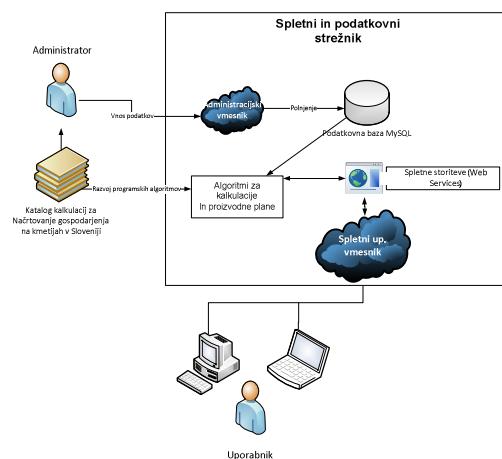

FARM MANAGER

Sistem za poslovno odločanje na kmetijah
na osnovi celovite in tehnično napredne e-storitve

Kaj je FARM MANAGER?

- orodje za izdelavo modelnih kalkulacij po standardni obliki,
- zbirka več kot 120 različnih kalkulacij za kmetijsko proizvodnjo,
- orodje za načrtovanje proizvodnje na kmetijah,
- orodje za pomoč pri svetovanju (večje spremembe na kmetijah, pred investicijo, optimiranja proizvodnje, optimiranje subvencij, različne simulacije, ...).

Tehnično ozadje:

Orodje se nahaja v oblakih, tako da je dostopno na vsaki lokaciji, kjer je možna internetna povezava.

Sklopi funkcionalnosti:

Načrt proizvodnje: Kmetija Novak

Seznam proizvodnje

| Proizvodnja | Število | Merska enota | Pokritje (EUR/ha) | Pokritje (EUR) | Delo (ur/ha) | Delo (ur) | Ukazi |
|---|---------|--------------|-------------------|--------------------|-------------------|----------------|---------------------------------------|
| KRAVE, mlečna pasma | 10,00 | glav | 923,00 € | 9.230,00 € | 173,6 | 1.736,4 | Uredi Prebrskaj Dodaj proizvodnjo |
| GOVEJE PITANCI, intenzivno pitanje s koruzno silažo | 8,00 | glav | 30,00 € | 240,00 € | 59,0 | 472,1 | Uredi Prebrskaj Dodaj proizvodnjo |
| TELICE | 2,00 | glav | 474,00 € | 948,00 € | 114,0 | 228,0 | Uredi Prebrskaj Dodaj proizvodnjo |
| PŠENICA | 3,00 | ha | 29,00 € | 87,00 € | 23,9 | 71,7 | Uredi Prebrskaj Dodaj proizvodnjo |
| Nakup slame | 44.640 | kg | 0,044 € | -1.964,16 € | | | Prebrskaj Dodaj proizvodnjo |
| Korekcija organskega gnojila | | | | 1.961,39 € | | 88,5 | Prebrskaj Dodaj proizvodnjo |
| POKRITJE SKUPAJ | | | | 10.502,23 € | | 2.596,7 | POKRITJE / URO DELA: 4,04 € |
| Amortizacija | | | | | 250,99 € | | Prebrskaj Dodaj proizvodnjo |
| Splošni stroški | | | | | 4.458,14 € | | |
| Davki in prispevki | | | | | 147,03 € | | |
| STALNI STROŠKI SKUPAJ | | | | | 4.856,16 € | | |
| DOHODEK NA KMETIJO | | | | | 5.648,06 € | | DOHODEK / URO DELA: 2,17 € |