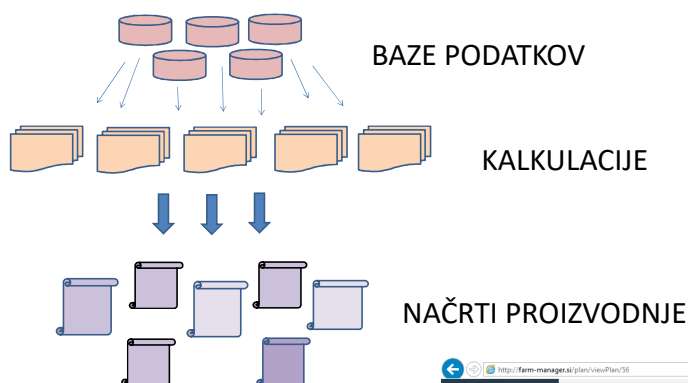

FARM MANAGER

Sistem za poslovno odločanje na kmetijah
na osnovi celovite in tehnično napredne e-storitve

Kaj je FARM MANAGER?

- orodje za izdelavo modelnih kalkulacij po standardni obliki,
- zbirka več kot 120 različnih kalkulacij za kmetijsko proizvodnjo,
- orodje za načrtovanje proizvodnje na kmetijah,
- orodje za pomoč pri svetovanju (večje spremembe na kmetijah, pred investicijo, optimiranja proizvodnje, optimiranje subvencij, različne simulacije, ...).

Tehnično ozadje:

Orodje se nahaja v oblakih, tako da je dostopno na vsaki lokaciji, kjer je možna internetna povezava.

Sklopi funkcionalnosti:

Načrt proizvodnje: Kmetija Novak

Seznam proizvodnje

| Proizvodnja | Število | Merska enota | Pokritje (EUR/ha) | Pokritje (EUR) | Delo (ur/ha) | Delo (ur) | Ukazi |
|---|---------|--------------|-------------------|--------------------|-------------------|----------------|---------------------------------------|
| KRAVE, mlečna pasma | 10,00 | glav | 923,00 € | 9.230,00 € | 173,6 | 1.736,4 | Uredi Prebrskaj Dodaj proizvodnjo |
| GOVEJE PITANCI, intenzivno pitanje s koruzno silažo | 8,00 | glav | 30,00 € | 240,00 € | 59,0 | 472,1 | Uredi Prebrskaj Dodaj proizvodnjo |
| TELICE | 2,00 | glav | 474,00 € | 948,00 € | 114,0 | 228,0 | Uredi Prebrskaj Dodaj proizvodnjo |
| PŠENICA | 3,00 | ha | 29,00 € | 87,00 € | 23,9 | 71,7 | Uredi Prebrskaj Dodaj proizvodnjo |
| Nakup slame | 44.640 | kg | 0,044 € | -1.964,16 € | | | Prebrskaj Dodaj proizvodnjo |
| Korekcija organskega gnojila | | | | 1.961,39 € | | 88,5 | Prebrskaj Dodaj proizvodnjo |
| POKRITJE SKUPAJ | | | | 10.502,23 € | | 2.596,7 | POKRITJE / URO DELA: 4,04 € |
| Amortizacija | | | | | 250,99 € | | Prebrskaj Dodaj proizvodnjo |
| Splošni stroški | | | | | 4.458,14 € | | |
| Davki in prispevki | | | | | 147,03 € | | |
| STALNI STROŠKI SKUPAJ | | | | | 4.856,16 € | | |
| DOHODEK NA KMETIJO | | | | | 5.648,06 € | | DOHODEK / URO DELA: 2,17 € |